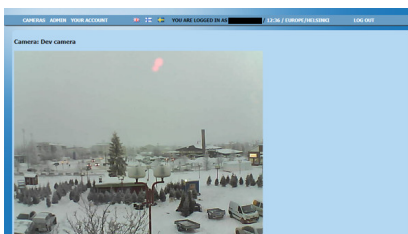

NightVision turvakamera

Etähallittava IP turvakamera päivä- ja yökuvaukseen

- mm kulunvalvontaan
- kotona asuvien yöseurantaan mahdollisten onnettomuuksien varalle --> hälytys esim kaatumisen seurauksena

Sijoita turvakamera haluttuun paikkaan langattomaaan/kiinteään verkkoon liitettävän reitittimen avulla.

Käyttäjätasot hallintaan:

- pääkäyttäjille
- operoijille
- työntekijöille

Operated by	Managed by	Used by	Camera's location	Camera's name	Can be viewed between	User
	Demo	Demo		demo_cam	00:00 -> 00:00	
					00:00 -> 00:00	John Doe
					00:00 -> 00:00	